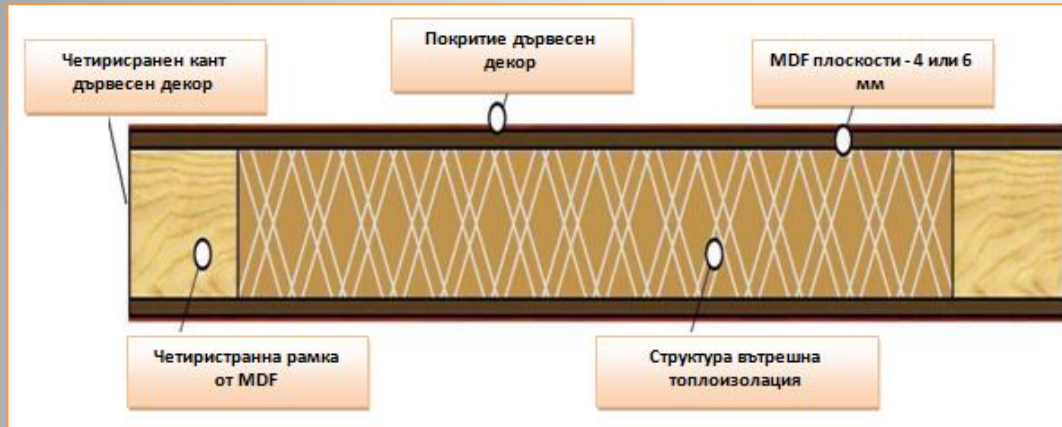

*Дървесен декор
Натурален Дъб*

Технически характеристики

1. ВРАТА - КРИЛО

Дебелина на крилото 42 мм с четиристенна рамка от две плоскости по 6 мм от MDF запълнена със стиропор за шумо и топлоизолация. Вратите са с покритие в PVC фолио в бяло или дървесни декори по избор.