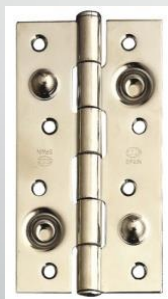

+359 879 866 019

Весела Станоева

office2@sanisidro.bg

www.sanisidro.bg

San Isidro

Испански обков от 3 точково цилиндрично заключване с 10 шипа и бронировка на патрона

San Isidro

Шпионка
с ъгъл на
виждане
200°

Противобронировачен
патрон
5 бр. ключове

Противопаланкови
панти

- 1. Крило на входните блиндирани врати**
с дебелина 46 мм, със структура метална решетка от профил 30x30 мм, две плочи MDF по 8 мм, обхваната четиристранно от рамка от MDF, пълнеж за шумо и топлоизолация, вратите са с покритие дървесен декор по избор или полиуретанова боя цвят по RAL.
- 2. Блиндирани врати**
EPSF съгласно EN13499 и ETAG 004; якост на опън: 150 kPa; топлопроводимост: λ_D : 0,038 W/(mK); клас по реакция на огън: E
- 3. Каса**
изработена от плътен MDF, с дебелина 30 мм с покритие дървесен декор по избор или цвят по RAL.
- 4. Уплътнения** - гумени
- 5. Первази** - прави плаващи, с ширина 65 мм, изработени от плътен MDF, с покритие дървесен декор по избор или цвят по RAL.
- 6. Панти** - противопаланкови с 4 шипа
- 7. Обков** – испански с 3 точково цилиндрично заключване, бронировка на патрона, противопаланкови панти, които играят ролята на допълнителни шипове, които не позволяват вратата да се измъкне откъм пантите при затворено положение - месинг или хром, 5 бр. ключове.
- 8. Шпионка** - 200°

* При каси на вратите по-широки от 30 см.
има увеличение 4 лв./см

San Isidro

Разрез на структурата на предлаганите
входни блиндирани врати от
Сан Исидро

San Isidro

Варианти на модели дръжки Сан Исидро

Дръжка MERT хром и WC заключване - 29лв.