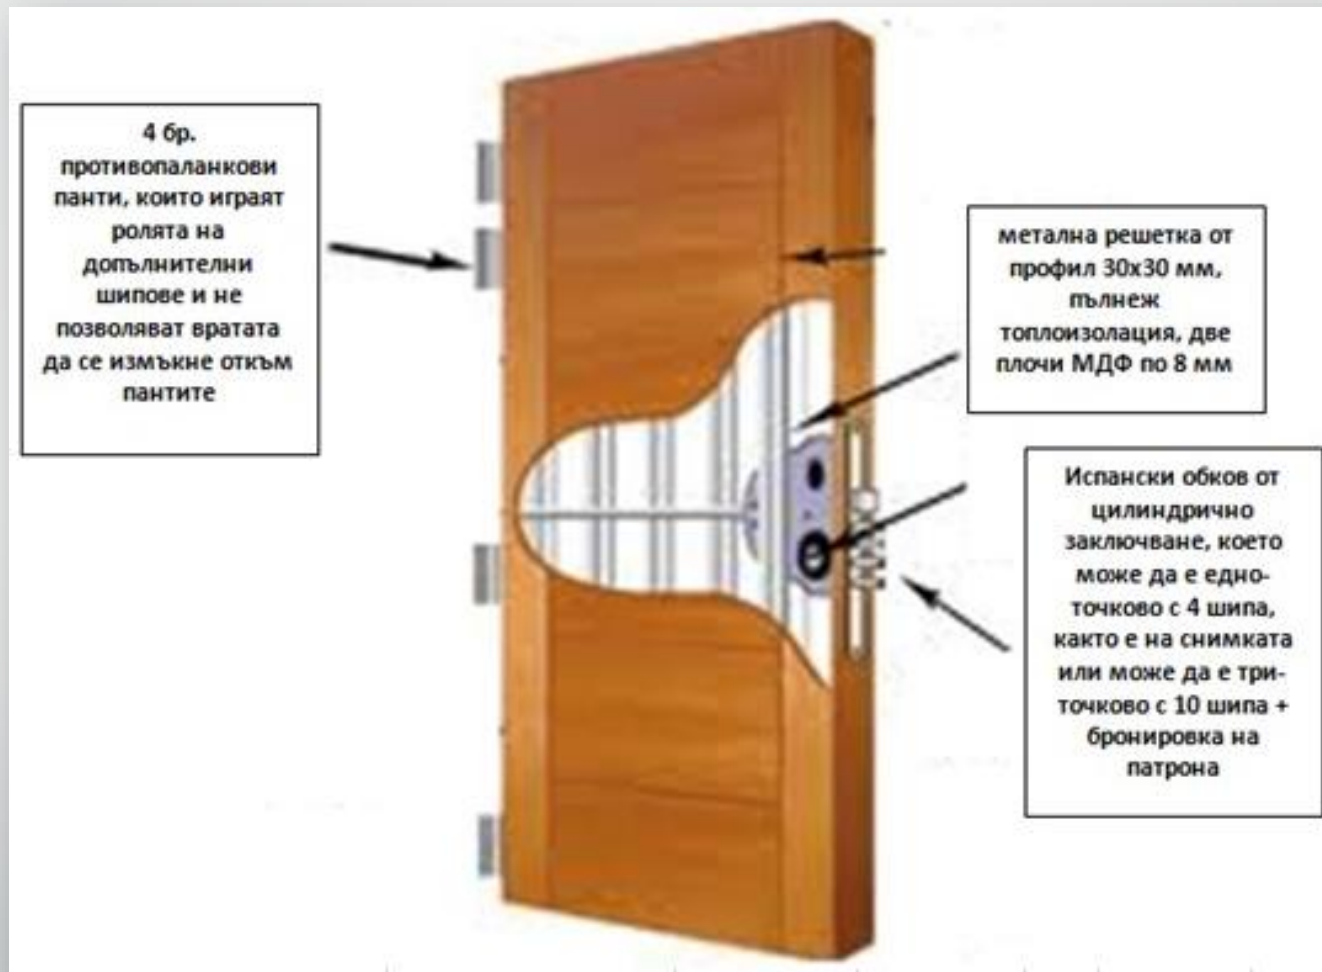

Противобронировачен
патрон
5 бр. ключове

Противопаланкови
панти

- 1. Крило на входните блиндирани врати**
с дебелина 46 мм, със структура метална решетка от профил 30x30 мм, две плочи MDF по 8 мм, обхваната четиристранно от рамка от MDF, пълнеж за шумо и топлоизолация, вратите са с покритие дървесен декор по избор или полиуретанова боя цвят по RAL.
- 2. Блиндирани врати**
EPSF съгласно EN13499 и ETAG 004; якост на опън: 150 kPa; топлопроводимост: λ_D : 0,038 W/(mK); клас по реакция на огън: E
- 3. Каса**
изработена от плътен MDF, с дебелина 30 мм с покритие дървесен декор по избор или цвят по RAL.
- 4. Уплътнения** - гумени
- 5. Первази** - прави плаващи, с ширина 65 мм, изработени от плътен MDF, с покритие дървесен декор по избор или цвят по RAL.
- 6. Панти** - противопаланкови с 4 шипа
- 7. Обков** – испански с 3 точково цилиндрично заключване, бронировка на патрона, противопаланкови панти, които играят ролята на допълнителни шипове, които не позволяват вратата да се измъкне откъм пантите при затворено положение - месинг или хром, 5 бр. ключове.
- 8. Шпионка** - 200°

* При каси на вратите по-широки от 30 см.
има увеличение 4 лв./см

San Isidro

Разрез на структурата на предлаганите
входни блиндирани врати от
Сан Исидро

San Isidro

Варианти на модели дръжки Сан Исидро

Дръжка MERT хром и WC заключване - 29лв.